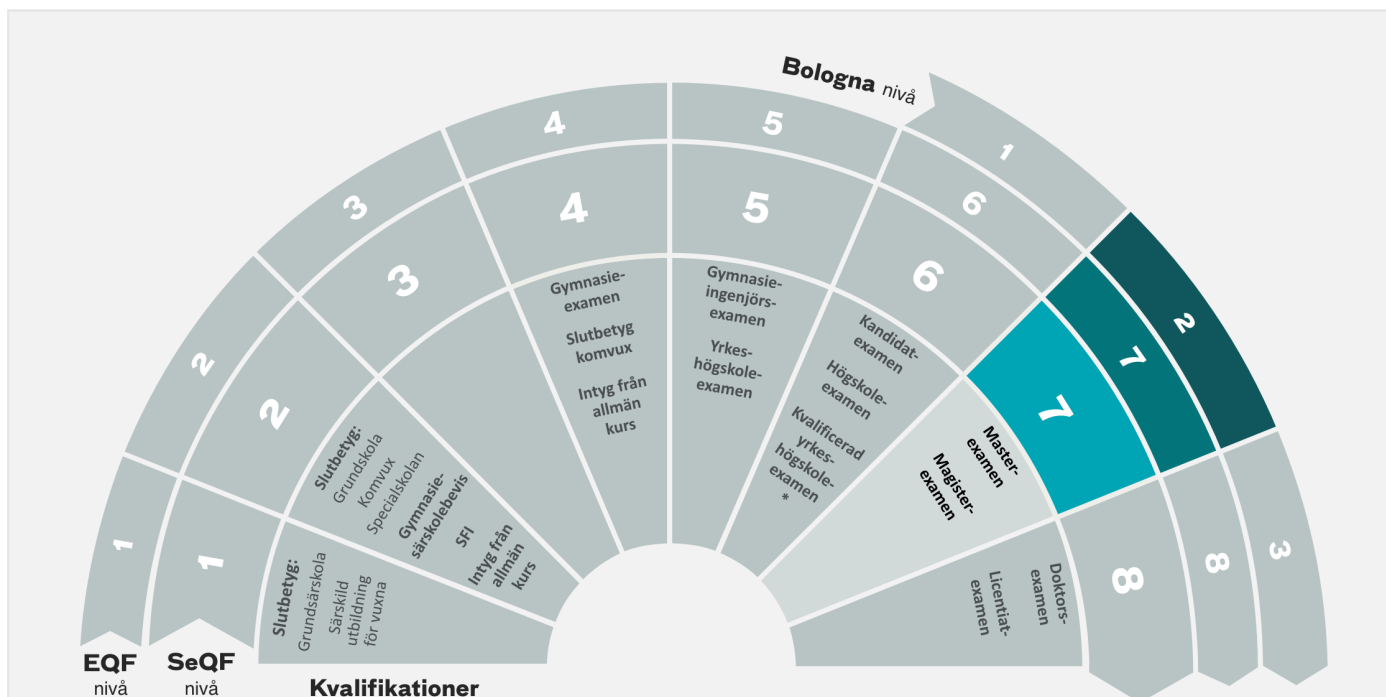

Bilden nedan visar nivåplaceringen av den svenska examen i Sveriges referensram för kvalifikationer (SeQF) och hur den förhåller sig till europeiska referensramar.

Bedömningen är en vägledning från UHR. Den är baserad på vår kunskap om det utländska utbildningssystemet och inte på en enskild persons utbildningsdokument. UHR utgår från principerna i den internationella konventionen om erkännande, Lissabonkonventionen, och förutsätter att den utländska utbildningen är erkänd i utbildningslandet.

Fakta om 工学硕士学位 (Degree of Master of Engineering)

Längd	2 - 3 år
Information om utbildningen	I utbildningen ingår ett examensarbete. Utbildningen ger tillträde till forskarutbildning i Kina.
Godkända universitet och högskolor	Asia-Pacific Network of National Information Centres: lista över godkända universitet och högskolor Det kan finnas fler godkända universitet och högskolor i landet.

Nivån på svenska kvalifikationer och examina

Svenska examina och slutbetyg är placerade inom referensramar som visar olika nivåer av läranderesultat. I bilden ser du den svenska referensramen SeQF. Du ser även europeiska referensramar som underlättar jämförelse med andra länder. Alla svenska kvalifikationer finns inte med i bilden.