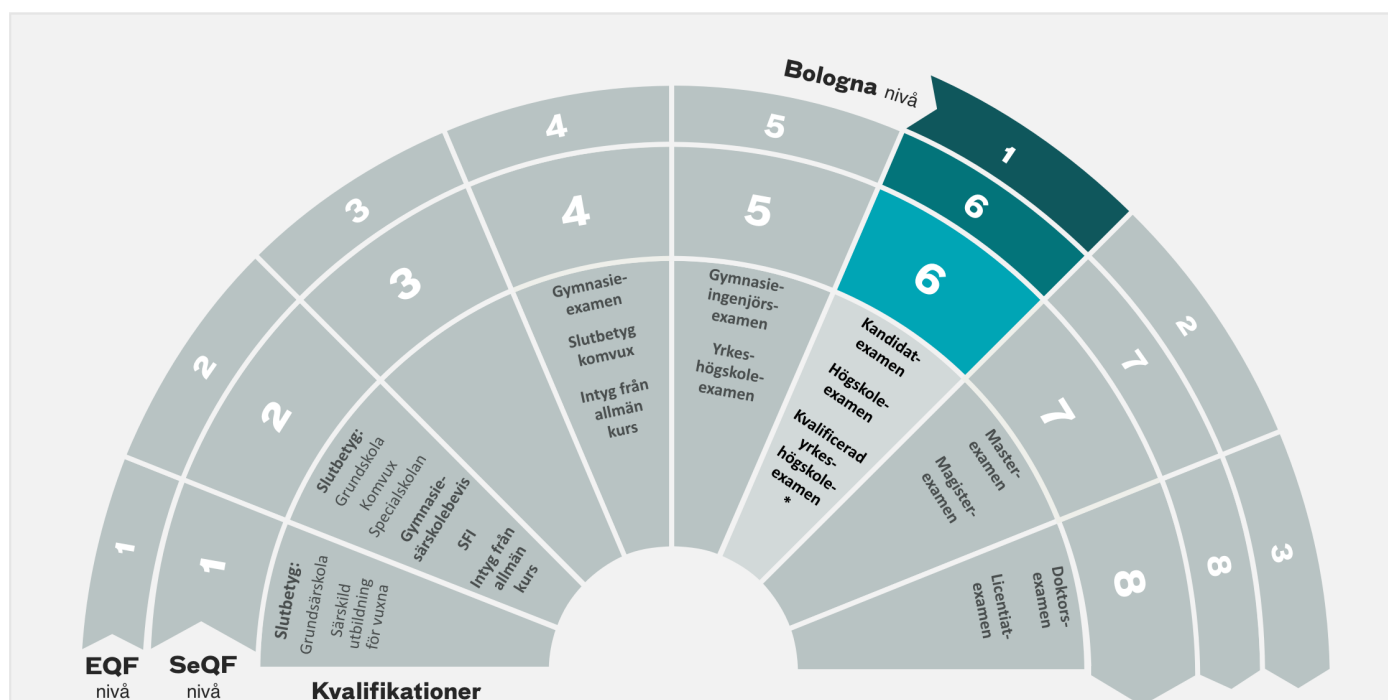

Fakta om 工学学士学位 (Degree of Bachelor of Engineering)

Längd

4 år

Information om utbildningen

I utbildningen ingår oftast examensarbete och praktik. Utbildningen ger tillträde till masterutbildning i Kina.

Godkända universitet och högskolor

[Asia-Pacific Network of National Information Centres: lista över godkända universitet och högskolor](#)

Det kan finnas fler godkända universitet och högskolor i landet.

Nivån på svenska kvalifikationer och examina

Svenska examina och slutbetyg är placerade inom referensramar som visar olika nivåer av läranderesultat. I bilden ser du den svenska referensramen SeQF. Du ser även europeiska referensramar som underlättar jämförelse med andra länder. Alla svenska kvalifikationer finns inte med i bilden.