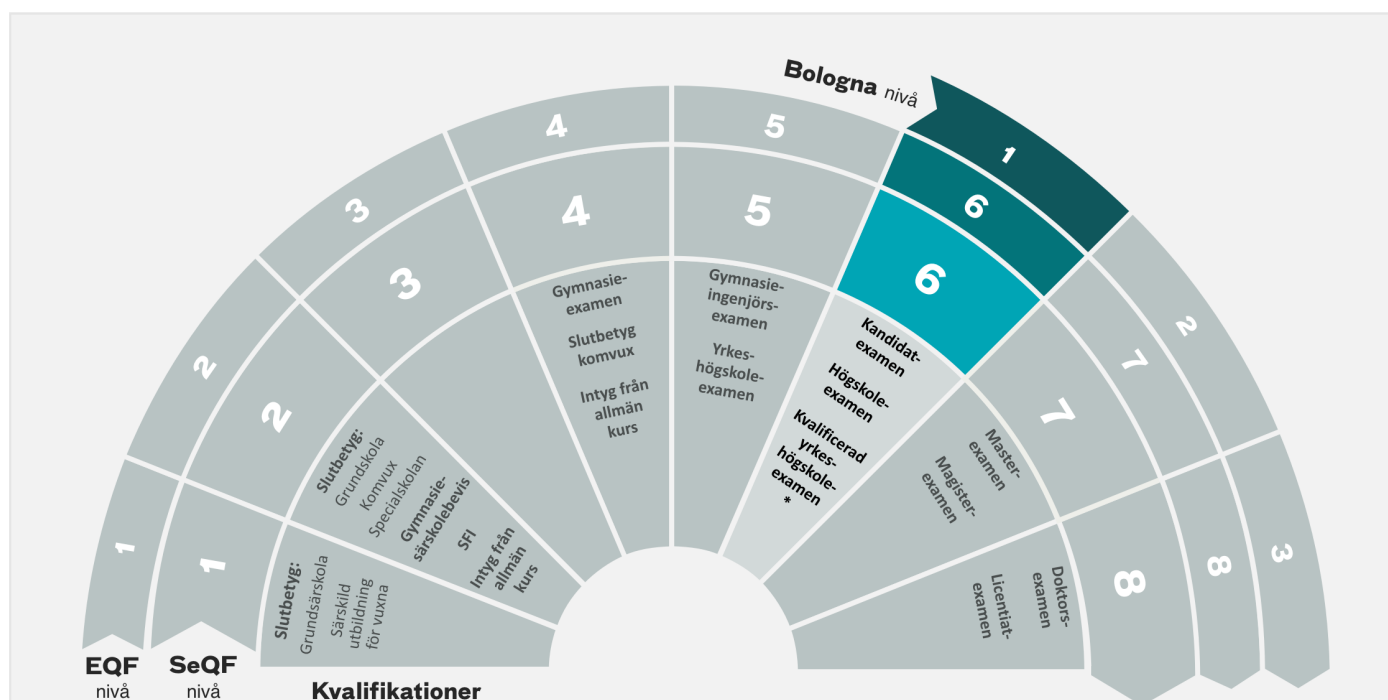

Fakta om Foundation Degree

Längd	2 år
Poäng	240 (nationellt poängsystem) CATS (Credit Accumulation and Transfer Scheme)
ECTS	120 credits
Information om utbildningen	Utbildningen är yrkesinriktad och ges i nära samarbete med näringslivet. Utbildningen innehåller projekt på en arbetsplats eller omfattande praktik. Efter examen kan studenten bli antagen till tredje och sista året på en Degree of Bachelor i Storbritannien. Det kan dock krävas kompletterande kurser.
National Qualifications Framework (NQF)	Scottish Credit and Qualifications Framework (SCQF) Framework for Higher Education Qualifications in England, Wales and Northern Ireland (FHEQ) Ramverket för högskoleutbildning (FHEQ) i England/Nordirland/Wales består av 5 nivåer, där 4 är den lägsta och 8 är den högsta. Kvalifikationsramverket för Skottland (SCQF) består av 12 nivåer, där 1 är den lägsta nivån och 12 är den högsta.
NQF-nivå	5 (FHEQ)
EQF-nivå	5
Bolognanivå	Short cycle
Godkända universitet och högskolor	Higher Education Degree Datacheck (HEDD) Lärosäten med examensrätt i Storbritannien - The Office for Students (OfS) Registret vid "The Office for Students (OfS)" anger vilka lärosäten som har examensrättigheter (se "degree awarding powers"). Det kan finnas fler godkända universitet och

högskolor i landet.

Information om landet

Storbritannien består av fyra delar, där Skottland har ett eget utbildningssystem och kvalifikationsramverk.

Nivån på svenska kvalifikationer och examina

Svenska examina och slutbetyg är placerade inom referensramar som visar olika nivåer av läranderesultat. I bilden ser du den svenska referensramen SeQF. Du ser även europeiska referensramar som underlättar jämförelse med andra länder. Alla svenska kvalifikationer finns inte med i bilden.