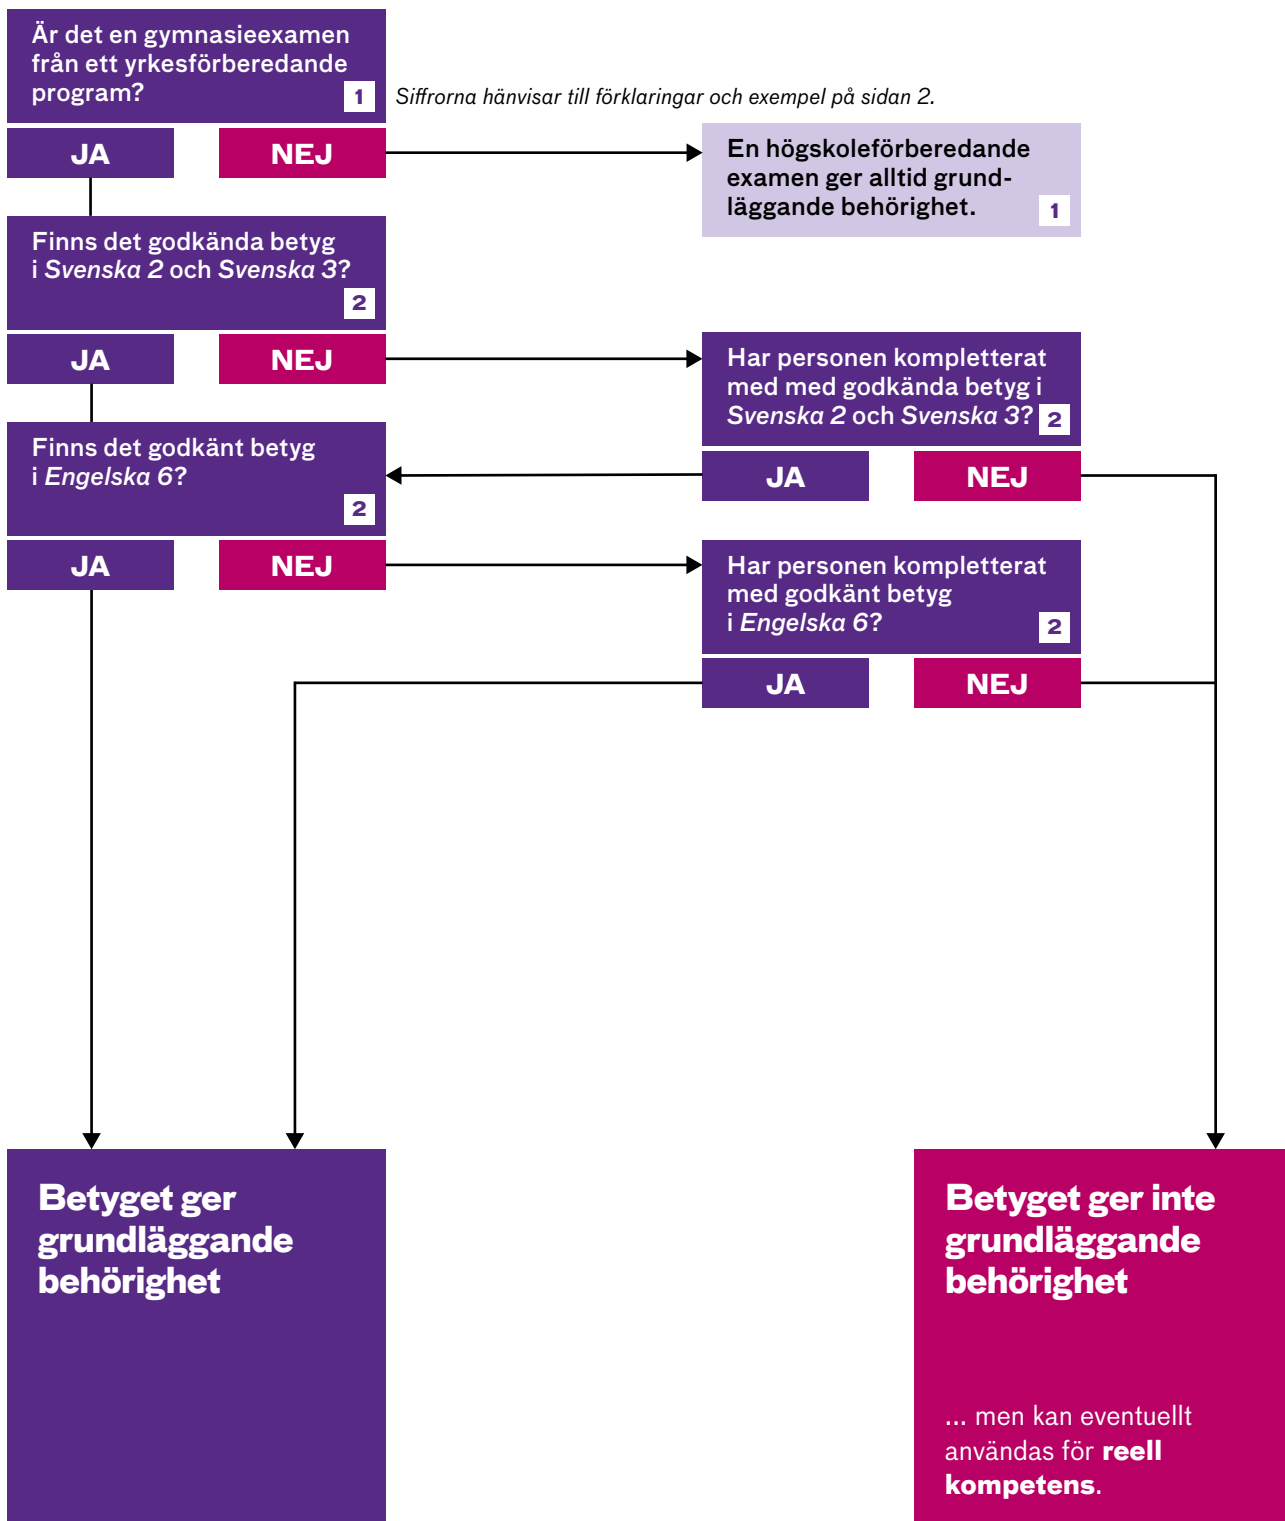

Gymnasieexamen

CHECKLISTA FÖR GRUNDLÄGGANDE BEHÖRIGHET

Observera att slutgiltigt beslut om behörighet tas vid antagning till högskola.

Förklaringar och exempel

CHECKLISTA FÖR GRUNDLÄGGANDE BEHÖRIGHET

1 En korrekt utfärdad gymnasieexamen från ett *högskoleförberedande* program ger alltid grundläggande behörighet. En gymnasieexamen från ett *yrkesförberedande* program ger däremot inte per automatik grundläggande behörighet, utan i vissa fall kan det behövas kompletteringar i svenska och engelska.

Det ska alltid framgå om en gymnasieexamen är från ett högskoleförberedande eller ett yrkesförberedande program.

2 För att överhuvudtaget få ut en gymnasieexamen krävs det alltid godkända kunskaper i Matematik 1a/1b/1c, Svenska 1 och Engelska 5 + godkänt gymnasiearbete. Man måste dessutom ha godkänt betyg i minst 2250 gymnasiepoäng.

Det här innebär att "resterande" behörighetskrav för den som har en yrkesexamen enbart är godkända betyg i Svenska 2 och 3 samt Engelska 6.